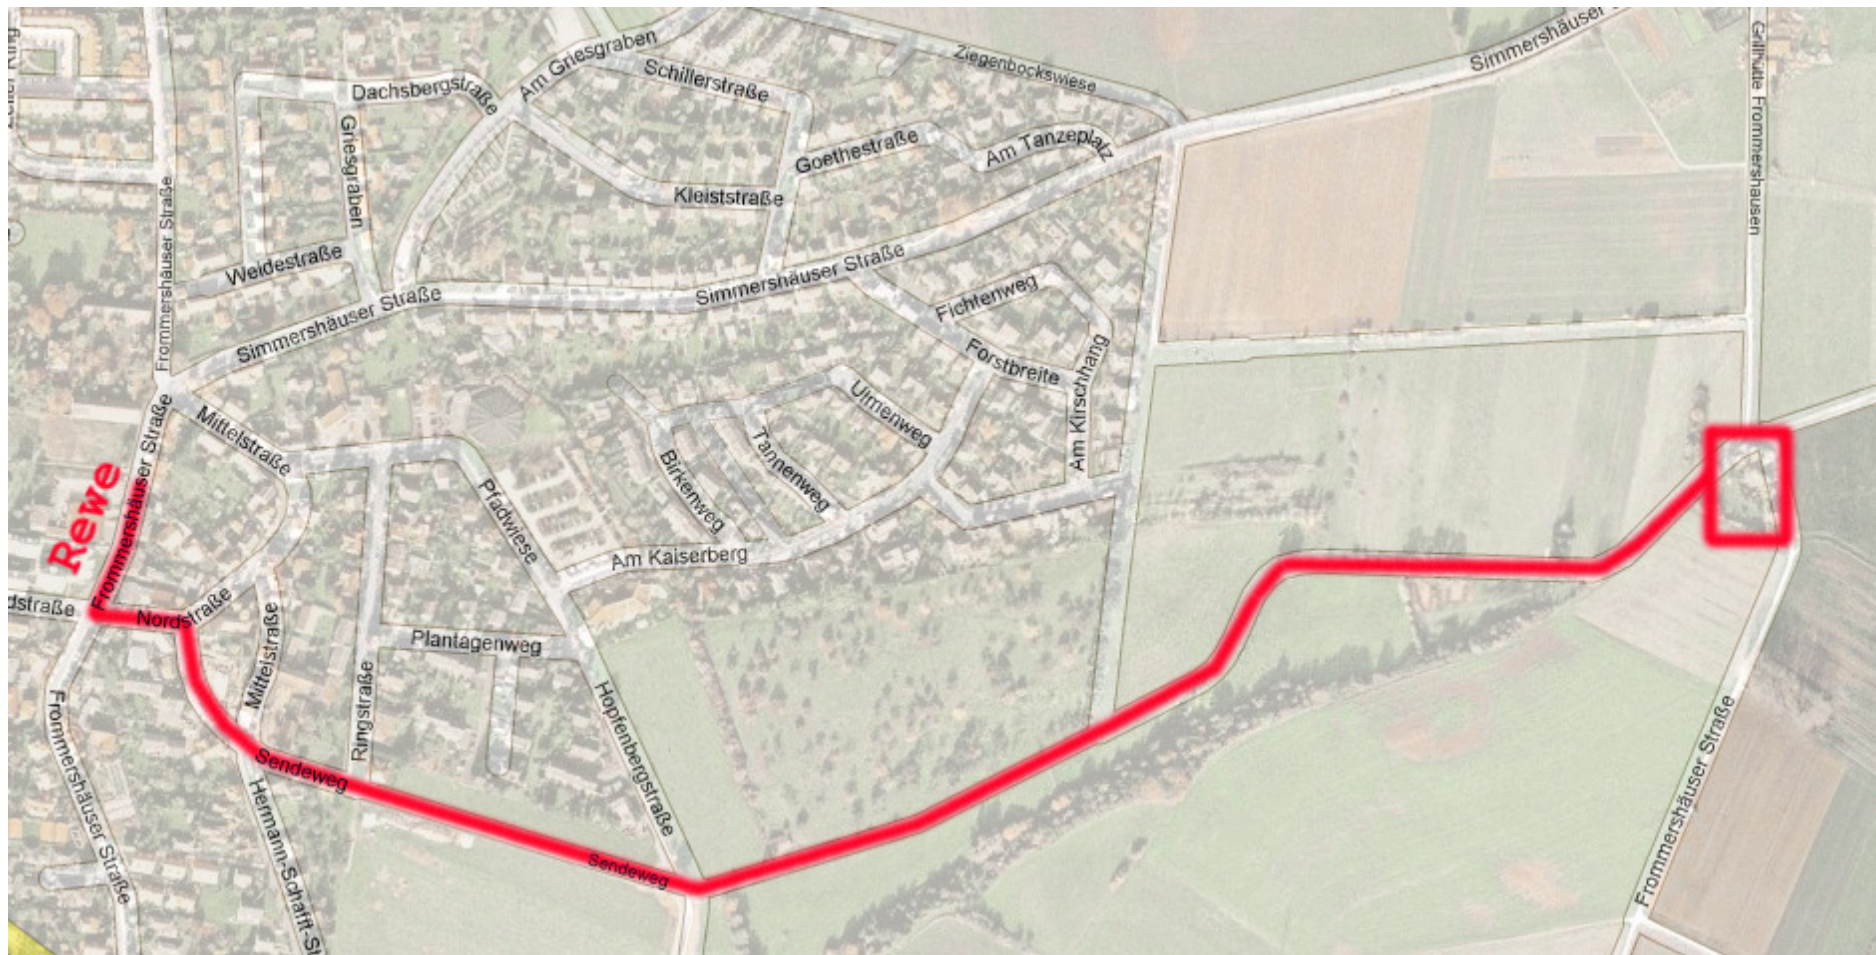

Wegbeschreibung:

Mit der Bahn 1 oder 5 (am besten ab Königsplatz) bis zur Holländischen Straße, von dort mit dem Bus 45 (fährt immer um 10 nach und um 40 nach) bis (Frommershausen) Mittelstraße (gegenüber von REWE) und dann dem Stadtplan folgen.